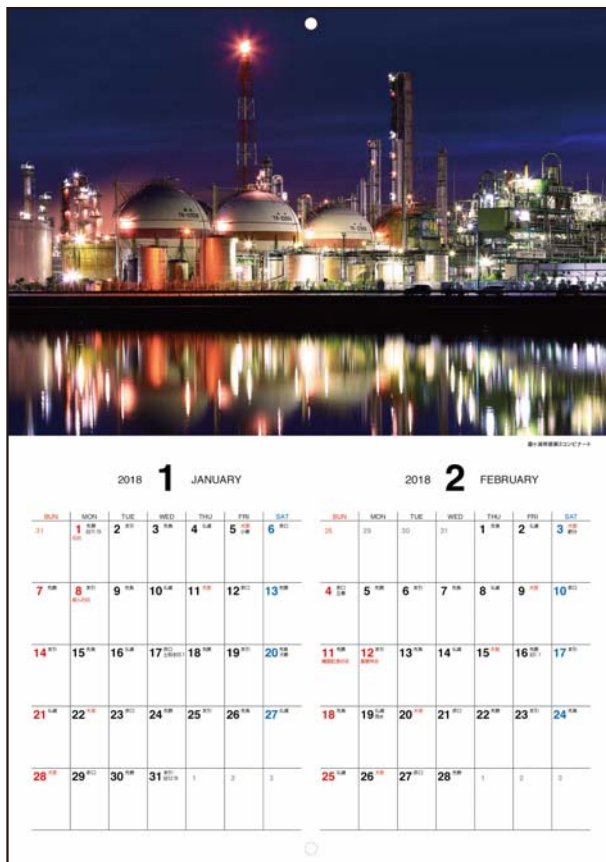

新登場

四日市 YOKKAICHI FACTORY NIGHT VIEW

コンビナート夜景 カレンダー 2018年版

壁掛A3(A4中綴じタイプ)

幻想的な輝き 四日市工場夜景

表紙

見開き全面写真

裏表紙

1-2月

3-4月

5-6月

7-8月

9-10月

11-12月

- 見開き全面写真ページは大迫力のポスターとしてもお使いいただけます。
- 裏表紙には四日市工場夜景マップを掲載。実際に足を運びたいくなる四日市工場夜景おすすめスポットを詳しい解説付きでご紹介。

サイズ 展開時…A3 (縦420mm×横297mm)
閉じた時のサイズがA4サイズになります。