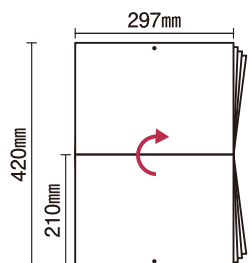

1-2月

3-4月

5-6月

7-8月

9-10月

11-12月

- 見開き全面写真ページは大迫力のポスターとしてもお使いいただけます。
- 裏表紙には四日市工場夜景マップを掲載。実際に足を運びたいくなる四日市工場夜景おすすめスポットを詳しい解説付きでご紹介。

サイズ 展開時…A3 (縦420mm×横297mm)
閉じた時のサイズがA4サイズになります。

ページ数 16P (表紙+裏表紙+見開き全面写真×1
+見開きに2ヶ月ごとのカレンダー×6)

用紙 AOアート(最高級紙)

800円 (税込)